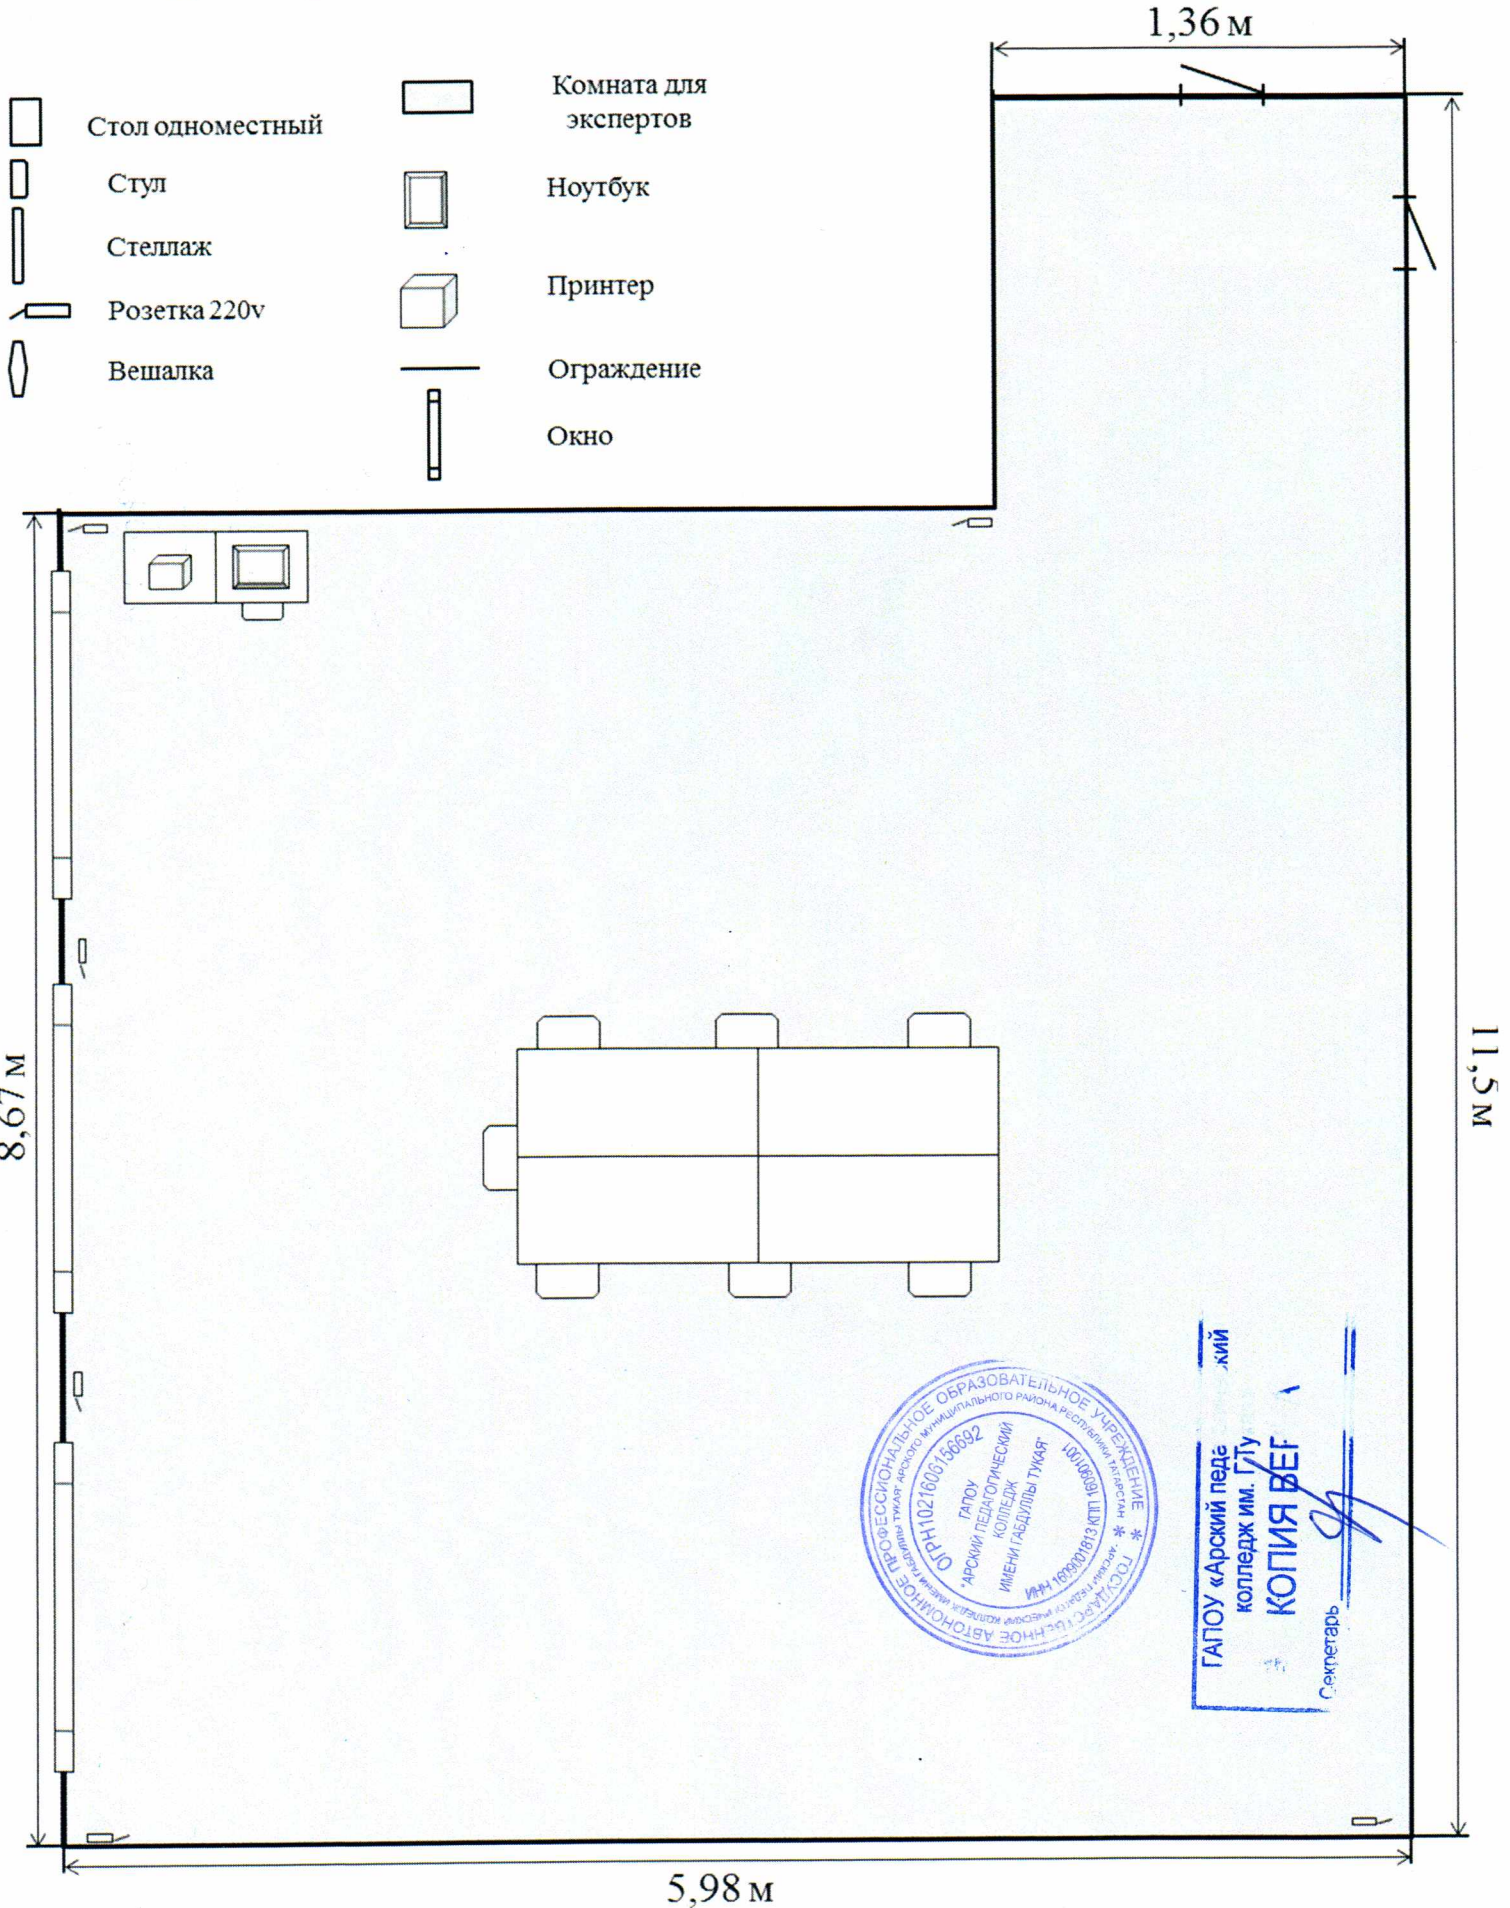

План застройки площадки для проведения демонстрационного экзамена по стандартам WorldSkills Russia

Демонстрационная площадка по компетенции Дошкольное воспитание